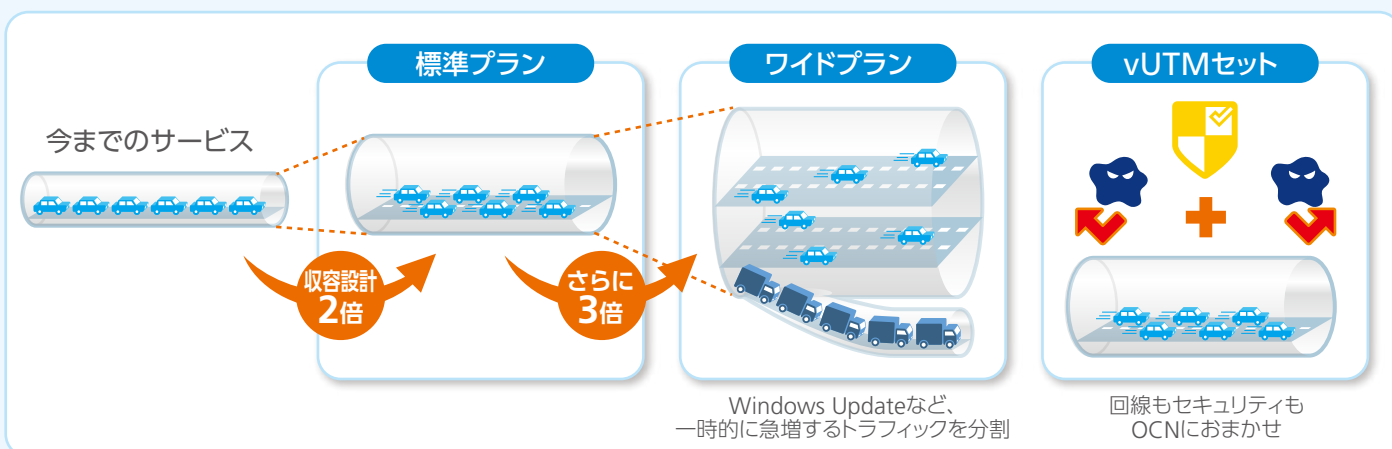

OCN光 IPoEサービス

ビジネスのインターネット利用をより快適に!

いままでの光回線をたとえば……
5人乗りの車に5人で乗っていた。

ちょっと窮屈!

でも、10人乗りや、30人乗りの車に乗れば……

広々
快適!

広々! 快適なサービス **新登場!**

法人向け設計でストレスフリー。クラウド利用にも最適です。

〈OCN光 IPoEサービス〉ここが違います!

ポイント① 混雑しにくい!

法人向け設計

一時的に急増する トラフィックを分離

ポイント② 簡単導入

IPoE対応ルーターを レンタル提供

ポイント③ 安心・安全

クラウドセキュリティセットで 回線もセキュリティもおまかせ!

選べる3つのプラン お客さまのご利用状況に応じて3つのプランからお選びいただけます。

IPoEとは? >>>

IP over Ethernetの略。
イーサネットを使ってIPパケットを伝送するインターネットの通信方式。

OCN光 IPoEサービスに関するお問い合わせ先
お近くのNTTコミュニケーションズ販売代理店
または法人コンタクトセンターへ

法人のお客さまお問い合わせ窓口 [法人コンタクトセンター]

0120-106107 受付時間 9:30~17:00